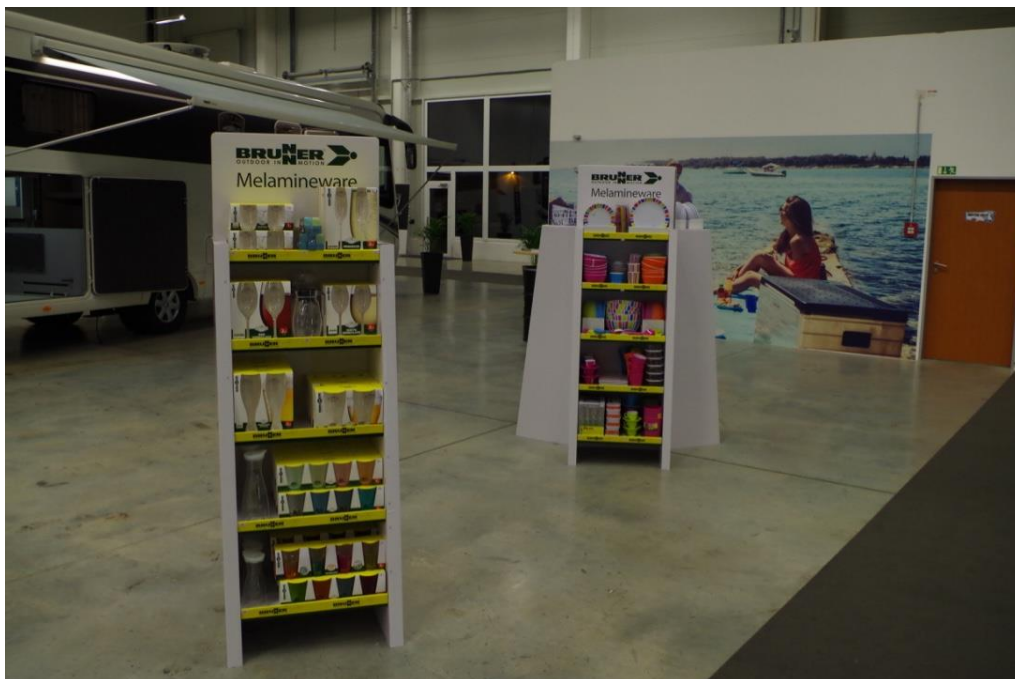

Více informací o nabídce značky MORELO, novinkách najdete na www.morelo.cz nebo navštivte náš showroom, kde si obytné vozy MORELO můžete prohlédnout.

Půjčte si u nás obytný vůz a vyzkoušejte si výhody svobodného cestování po celé Evropě. Čeká Vás plno zážitků a dobrodružství pro celou rodinu. V naší půjčovně obytných vozů najdete vždy nové obytné vozy do 3,5t s vybavením **ALL INCLUSIVE** tzv. naše vozy jsou plně vybaveny příslušenstvím, které k cestě potřebujete. Nepočítáme kilometry a neplatíte nic navíc.

Výhradní importér a prodejce luxusních vozů MORELO v České republice je společnost Obytné vozy s.r.o. Katalogy všech modelů značky MORELO ke stažení na www.morelo.cz.

Těšíme se na vaši návštěvu,

Tým MORELO